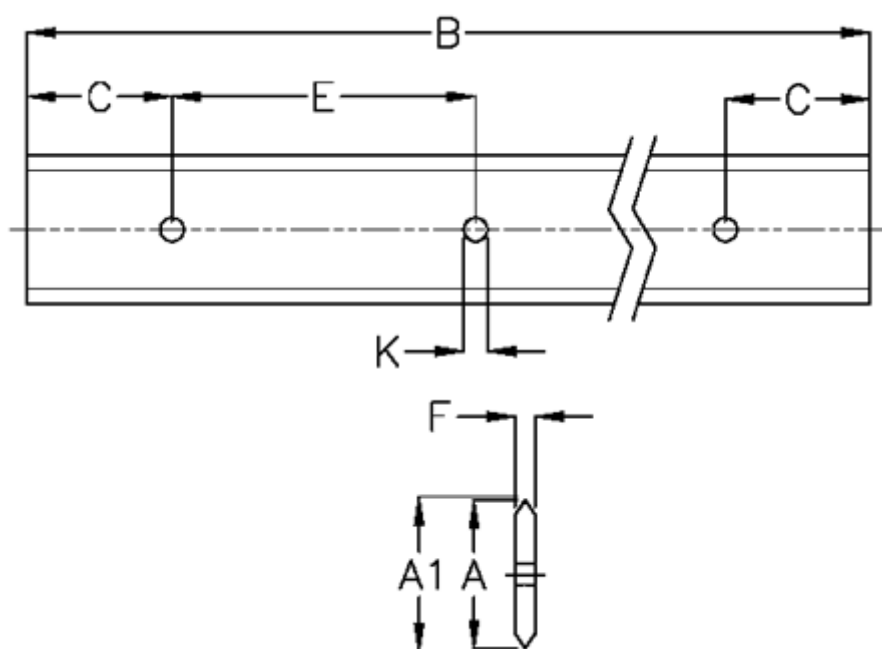

Varenummer: 057123523361  
Beskrivelse: Hepco GV3 profilskinne S 35 L2336 P1  
med forsænkede huller

## Mål

A = 35  
A1 = 35.81  
B = 2336  
C = 43.0  
E = 90  
F = 4.78  
For leje = J25  
K = 7xM6

Præcisionstype = P1  
vægt kg/1000 = 1.30